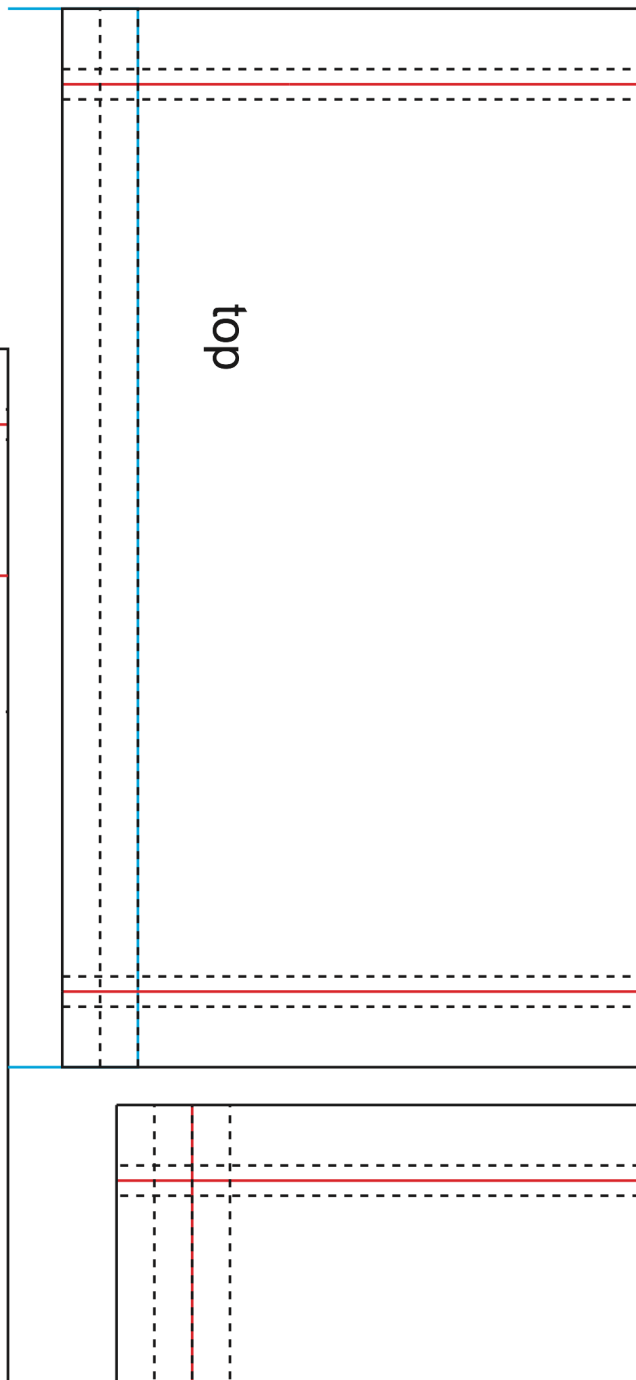

seitentasche, 2x, vinalon (kunstfaser)

top