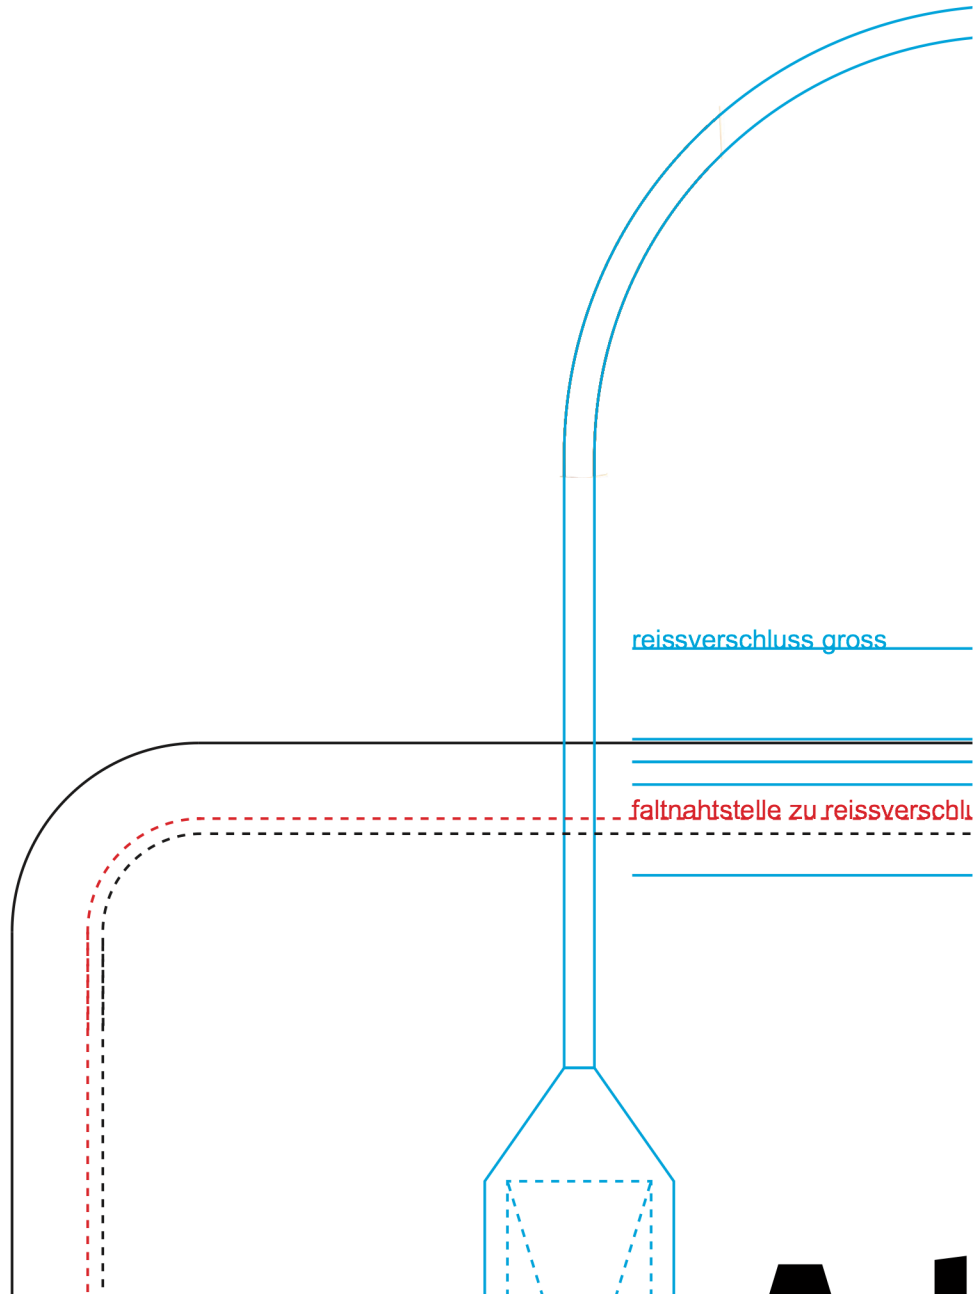

# Alleskönner

Endmaße: 38cm

Alle Angabe

reissverschluss gross

faltnahtstelle zu reissverschluss